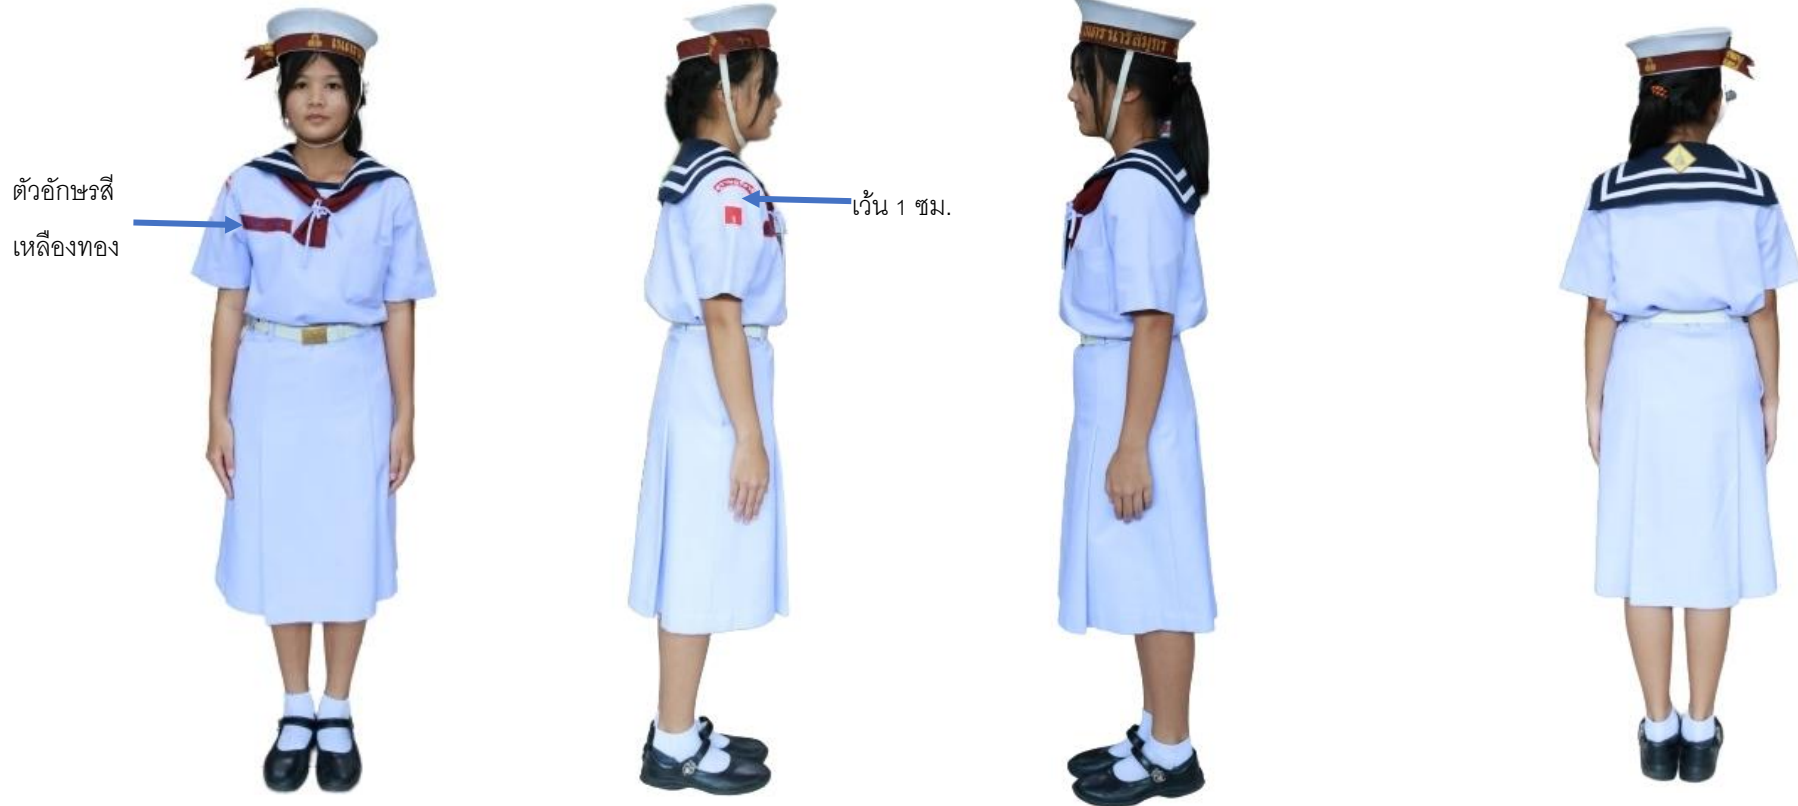

ตัวอย่างการแต่งกายเนตรนารีเหล่าสมุทร ม.1

ตัวอย่างการแต่งกายลูกเสือเหล่าสมุทร ม.1

ตัวอักษรดี
เหลืองทอง

ตัวอย่างการแต่งกายเนตรนารีเหล่าอากาศ ม.1

หมายเหตุ ภาคเรียนที่ 1 ไม่ต้องใส่อินธนู

ตัวอย่างการแต่งกายลูกเสือเหล่าอากาศ ม.1