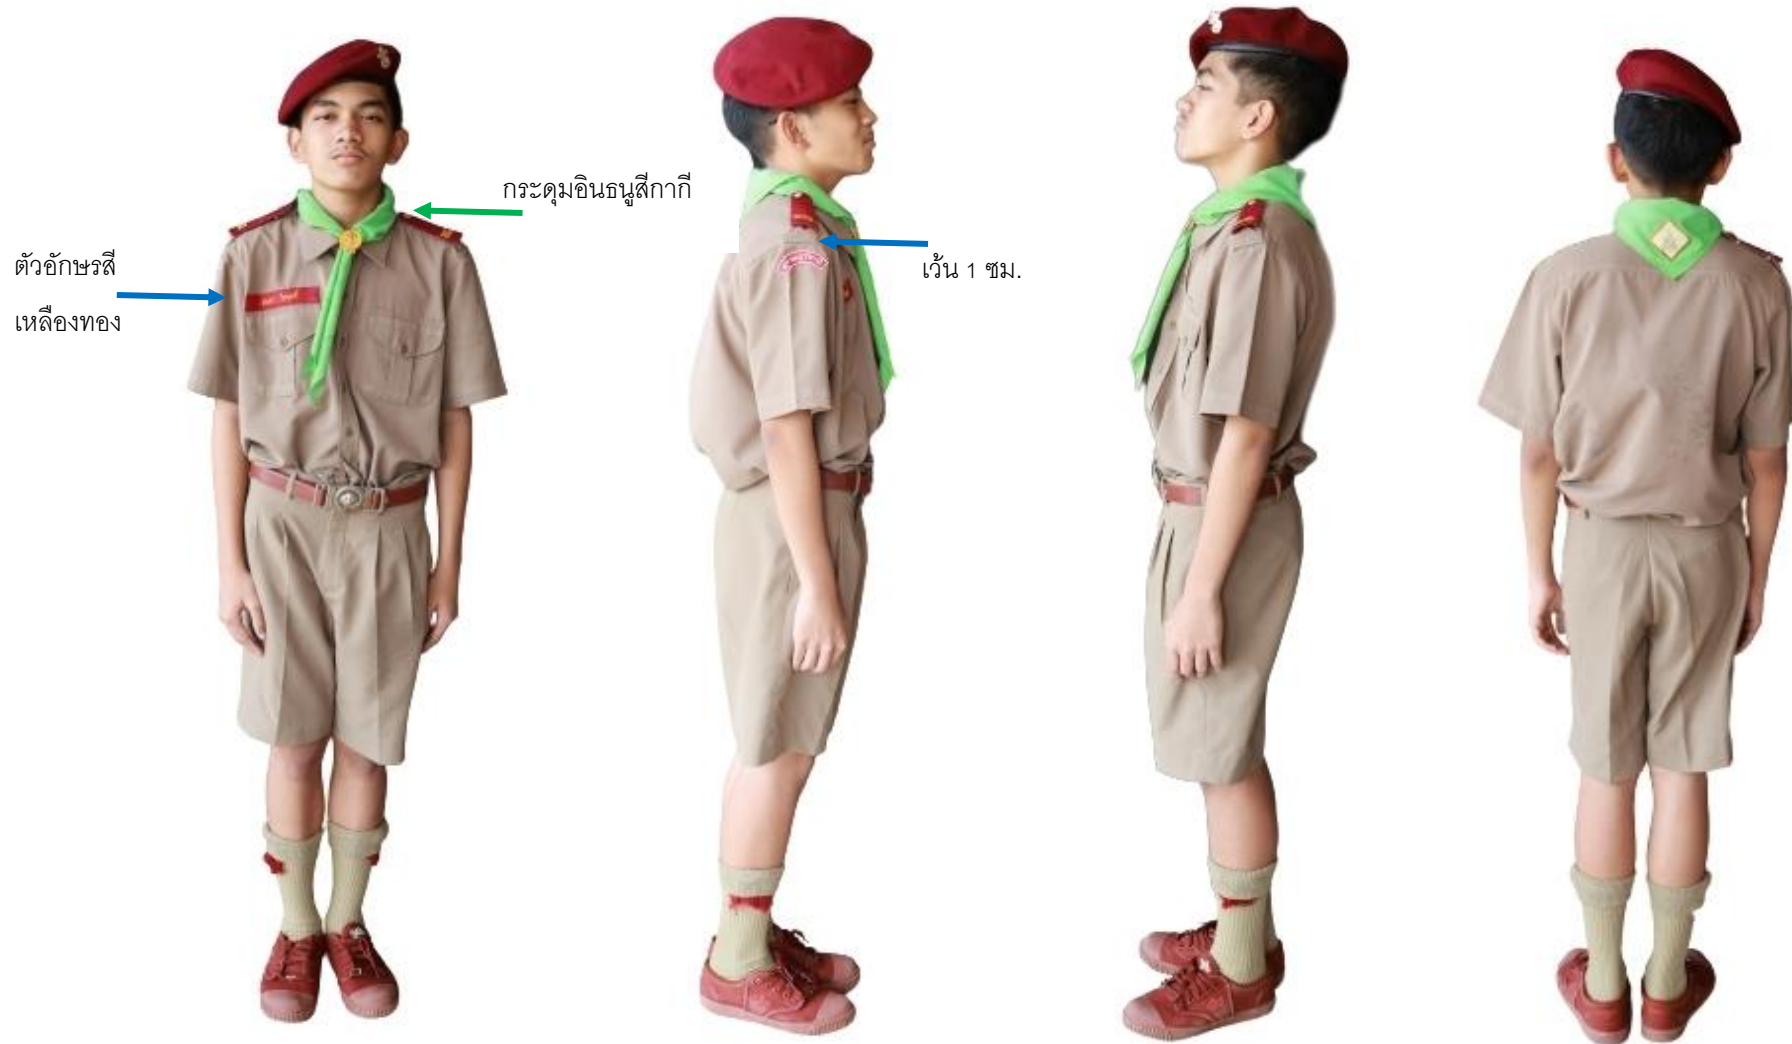

ตัวอย่างการแต่งกายลูกเสือเสนา ม.1

หมายเหตุ ภาคเรียนที่ 1 ไม่ต้องใส่อินทนู