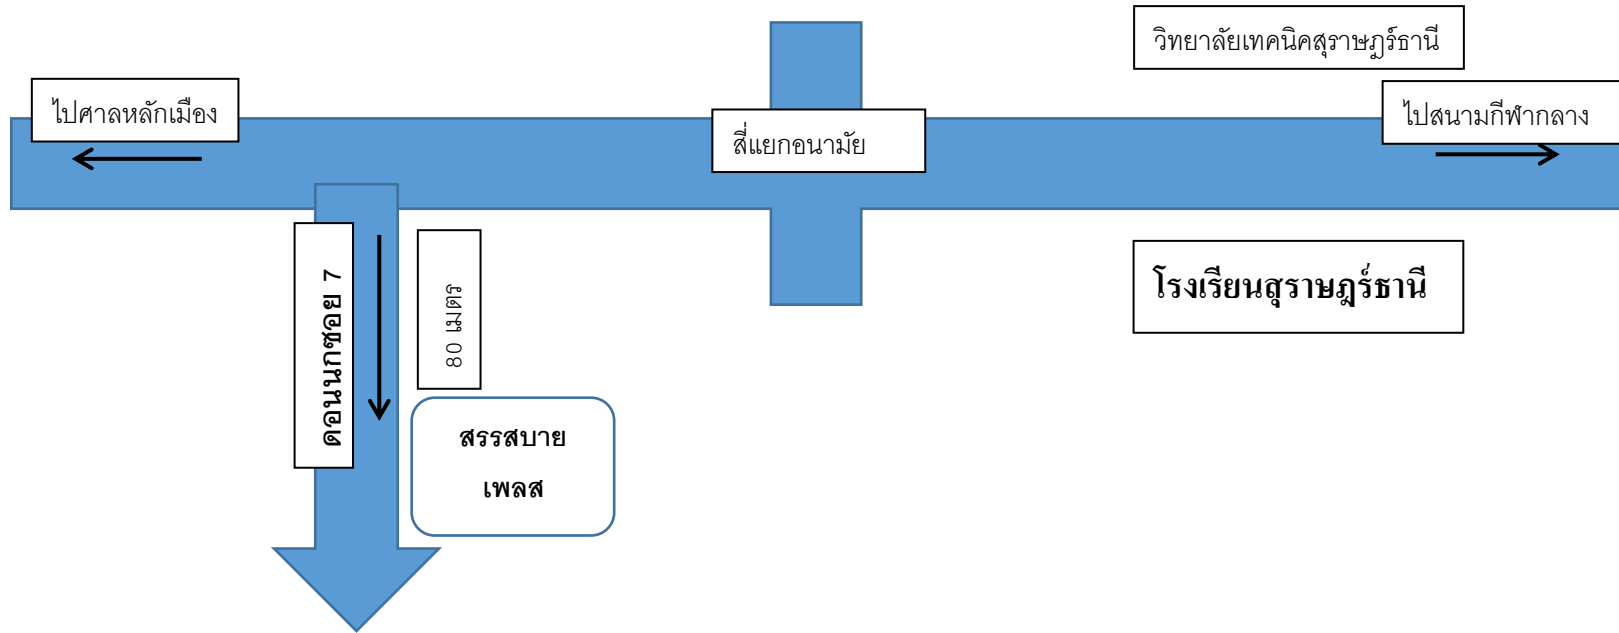

#### สรรสบาย เพลส

64/14 ดอนนกชอย 7 ตำบลตลาด อำเภอเมือง สุราษฎร์ธานี

แผนที่การเดินทางจากโรงเรียนสุราษฎร์ธานีไปยังหอพักสรรสบาย เฟลส

ระยะทางจากโรงเรียนสุราษฎร์ธานีไปยังสรรสบายเฟลส ประมาณ 1 กิโลเมตร

กำหนดการ ค่ายโอลิมปิกวิชาการ ณ ศูนย์โอลิมปิกวิชาการ สอวน. ค่าย 1 วิชาฟิสิกส์ โรงเรียนสุราษฎร์ธานี  
ระหว่างวันที่ 2 - 18 ตุลาคม 2560